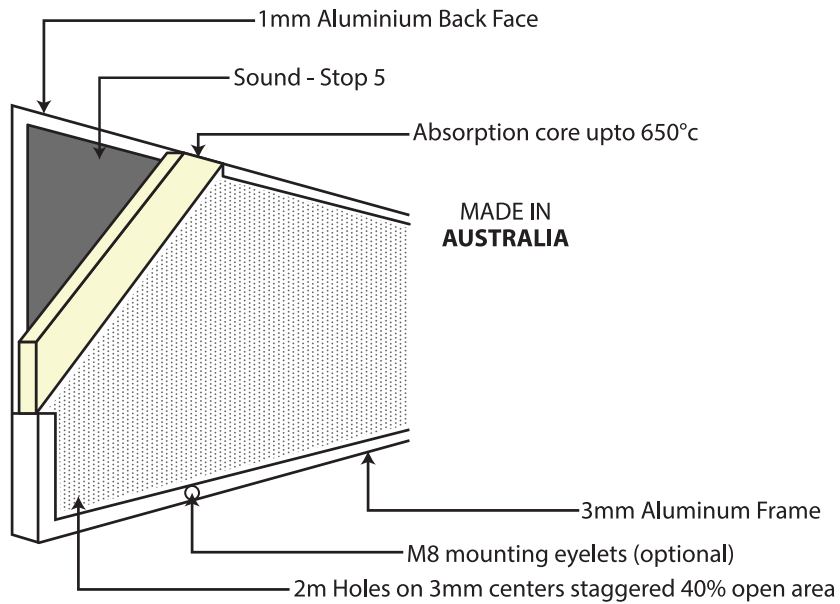

Sound Proof Warehouse